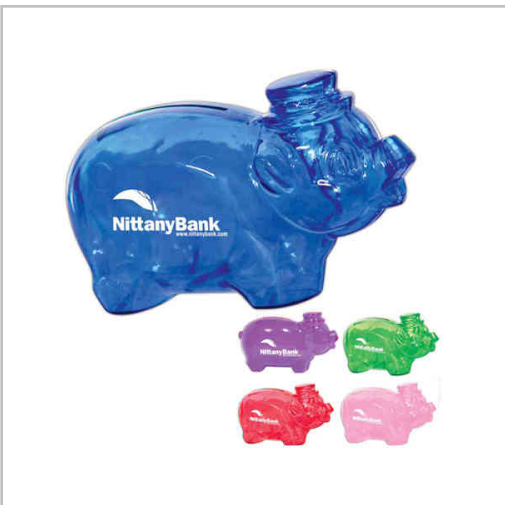

**Color:** Translucent Blue; Translucent Green; Translucent Red; White

**Size:**

**Material:**

<b>Quantity</b>	150	251	501	751
<b>Price</b>	\$ 0.98	\$ 0.86	\$ 0.81	\$ 0.75

**Comments:**

**Product #:** PP131

Grab-A-Bag - Handy bag holder for shopping bags.

**Color:** Gray; Ivory

**Size:** 7/8" x 4 3/8"

**Material:**

<b>Quantity</b>	50	1000	5000
<b>Price</b>	\$ 0.68	\$ 0.66	\$ 0.64

**Comments:**

**Product #:** 1070

Smash-It - Translucent Blue - Piggy bank, 4 1/4".

**Color:** Translucent Blue

**Size:** 4 1/4"

**Material:**

<b>Quantity</b>	150	250	500	1000	2500
<b>Price</b>	\$ 0.90	\$ 0.87	\$ 0.79	\$ 0.76	\$ 0.74

**Comments:**

**Product #:** S9074

Caracoles - Permanent marker.

**Color:** Black; Blue; Red

**Size:** 5 1/2"

**Material:**

<b>Quantity</b>	150	250	500	1000	2500
<b>Price</b>	\$ 0.79	\$ 0.75	\$ 0.69	\$ 0.65	\$ 0.59

**Comments:**